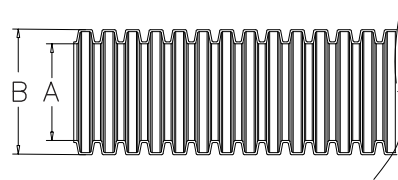

RCCN 日成HDPE剖开式波纹管 Polyethylene Corrugated Tubing

Ral7037
Ral9012
Ral2003

材 质:HDPE

产品认证: 欧洲CE, 欧洲环保ROHS

特 性: 安装容易, 适合于两端线头已固定

使用方法: 将电线电缆放入管内即可

下表型号数据参考 BG系列

Material:HDPE

Certificate: CE, ROHS

Features: easy to stall, suitable to wire fixed in both terminals

How to use: input the cables or wires

Datas, please refer to BG series

单位/Unit:mm

型号	Item No.	规格	内径	外径	静态弯曲半径	动态弯曲半径	包装
黑色 Black	深灰色 Gray	Sizes	I.D.	O.D.	Stat.r	Dyn.r	Packing
Ral9005	Ral7037		A	B			M
BGR-07B	BGR-07G	1/4"	6.5	10.0	15	35	100M
BGR-10B	BGR-10G	5/16"	10.0	13.0	20	45	100M
BGR-12B	BGR-12G	-	12.0	15.8	25	55	100M
BGR-15B	BGR-15G	3/8"	14.3	18.5	35	65	100M
BGR-17B	BGR-17G	1/2"	17.0	21.2	40	75	100M
BGR-23B	BGR-23G	3/4"	23.0	28.5	45	100	50M
BGR-29B	BGR-29G	1"	29.0	34.5	55	120	50M
BGR-36B	BGR-36G	1 1/4"	36.0	42.5	65	150	50M
BGR-48B	BGR-48G	2"	48.0	54.5	80	190	25M
BGR-08B	BGR-08G	9/32"	8.0	11.5	13	25	100M
BGR-11B	BGR-11G	-	11.0	14.0	20	45	100M
BGR-16B	BGR-16G	-	14.5	20.0	25	55	100M
BGR-20B	BGR-20G	-	20.0	25.0	50	85	50M
BGR-25B	BGR-25G	-	25.5	31.5	50	110	50M

RCCN 日成HDPEV0阻燃黑色波纹管 Polyethylene Corrugated Tubing

Ral9005
Ral7037
Ral7001
Ral9012
Ral2003

材 质:HDPE

产品认证: 欧洲CE, 欧洲环保ROHS

特 性: 安装容易, 适合于两端线头已固定

使用方法: 将电线电缆放入管内即可

下表型号数据参考 BG系列

Material:HDPE