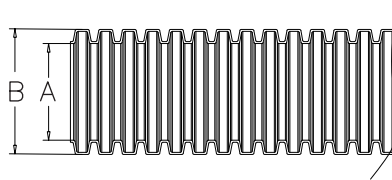

RCCN 日成HDPE剖开式波纹管 Polyethylene Corrugated Tubing

Ral7037
Ral9012
Ral2003

材 质:HDPE

产品认证: 欧洲CE, 欧洲环保ROHS

特 性: 安装容易, 适合于两端线头已固定

使用方法: 将电线电缆放入管内即可

下表型号数据参考 BG系列

Material:HDPE

Certificate: CE, ROHS

Features: easy to stall, suitable to wire fixed in both terminals

How to use: input the cables or wires

Datas, please refer to BG series

单位/Unit:mm

型号	Item No.	规格	内径	外径	静态弯曲半径	动态弯曲半径	包装
黑色 Black	深灰色 Gray	Sizes	I.D.	O.D.	Stat.r	Dyn.r	Packing
Ral9005	Ral7037		A	B			M
BGR-07B	BGR-07G	1/4"	6.5	10.0	15	35	100M
BGR-10B	BGR-10G	5/16"	10.0	13.0	20	45	100M
BGR-12B	BGR-12G	-	12.0	15.8	25	55	100M
BGR-15B	BGR-15G	3/8"	14.3	18.5	35	65	100M
BGR-17B	BGR-17G	1/2"	17.0	21.2	40	75	100M
BGR-23B	BGR-23G	3/4"	23.0	28.5	45	100	50M
BGR-29B	BGR-29G	1"	29.0	34.5	55	120	50M
BGR-36B	BGR-36G	1 1/4"	36.0	42.5	65	150	50M
BGR-48B	BGR-48G	2"	48.0	54.5	80	190	25M
BGR-08B	BGR-08G	9/32"	8.0	11.5	13	25	100M
BGR-11B	BGR-11G	-	11.0	14.0	20	45	100M
BGR-16B	BGR-16G	-	14.5	20.0	25	55	100M
BGR-20B	BGR-20G	-	20.0	25.0	50	85	50M
BGR-25B	BGR-25G	-	25.5	31.5	50	110	50M

RCCN 日成HDPEV0阻燃黑色波纹管 Polyethylene Corrugated Tubing

Ral9005
Ral7037
Ral7001
Ral9012
Ral2003

材 质:HDPE

产品认证: 欧洲CE, 欧洲环保ROHS

特 性: 安装容易, 适合于两端线头已固定

使用方法: 将电线电缆放入管内即可

下表型号数据参考 BG系列

Material:HDPE